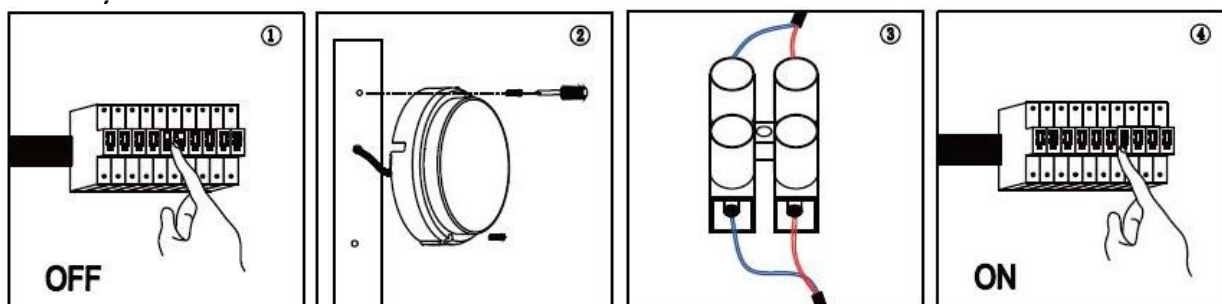

### Notă:

- Instalarea se face numai de către persoane cu experiență și cunoștințe electro-tehnice.
- Utilizați cablu adecvat pentru utilizare în exterior (dacă este montat în exterior).
- Nu utilizați un aparat de măsură pentru a acționa acest corp de iluminat.

1. Asigurați-vă că sursa principală de alimentare este oprită.
2. Faceți două găuri la înălțimea dorită unde suportul pentru LED-uri ar trebui să stea. Utilizați cele două puncte desemnate din dispozitiv ca spațiu între găuri.
3. Conectați corpul de iluminat la rețeaua de alimentare.
4. Activați sursa de alimentare.